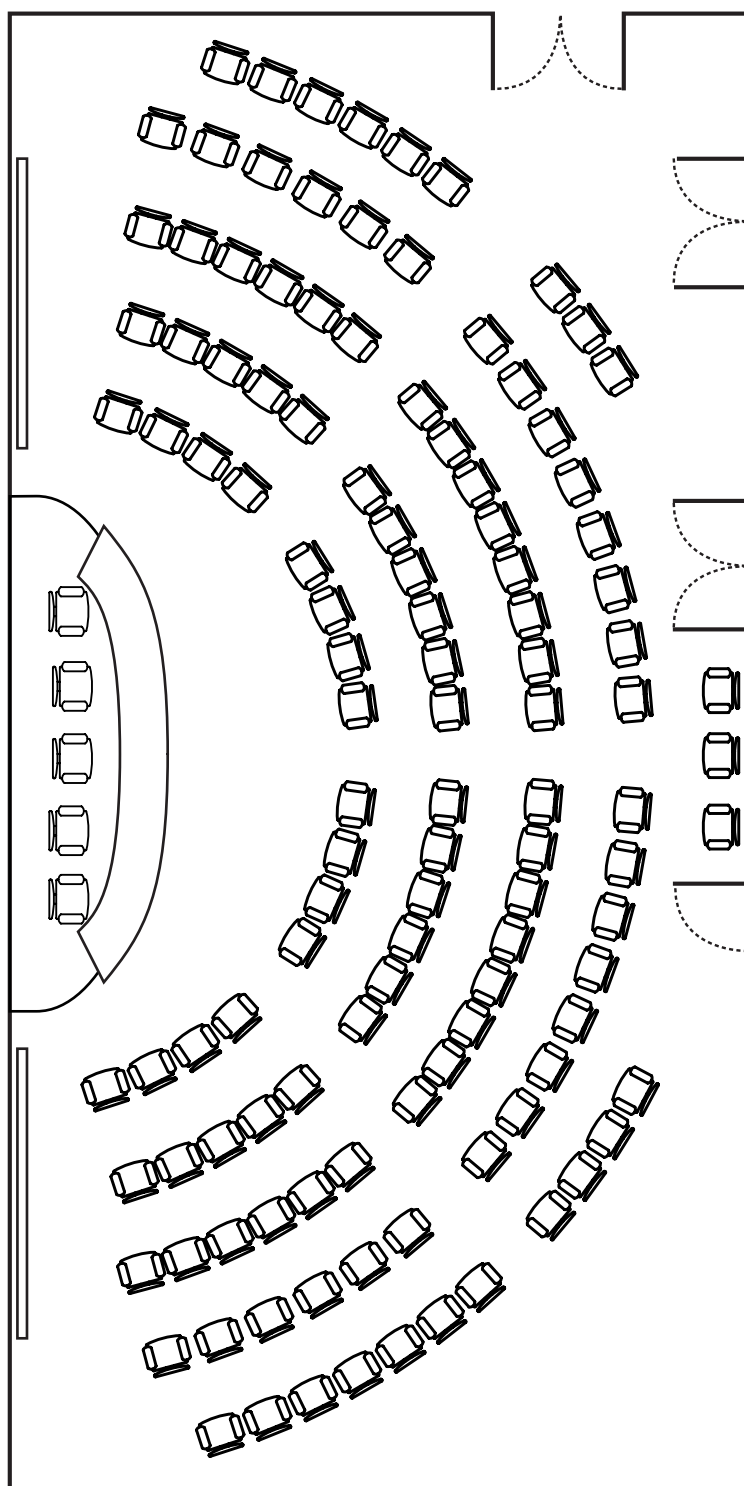

Salle Zéphyr