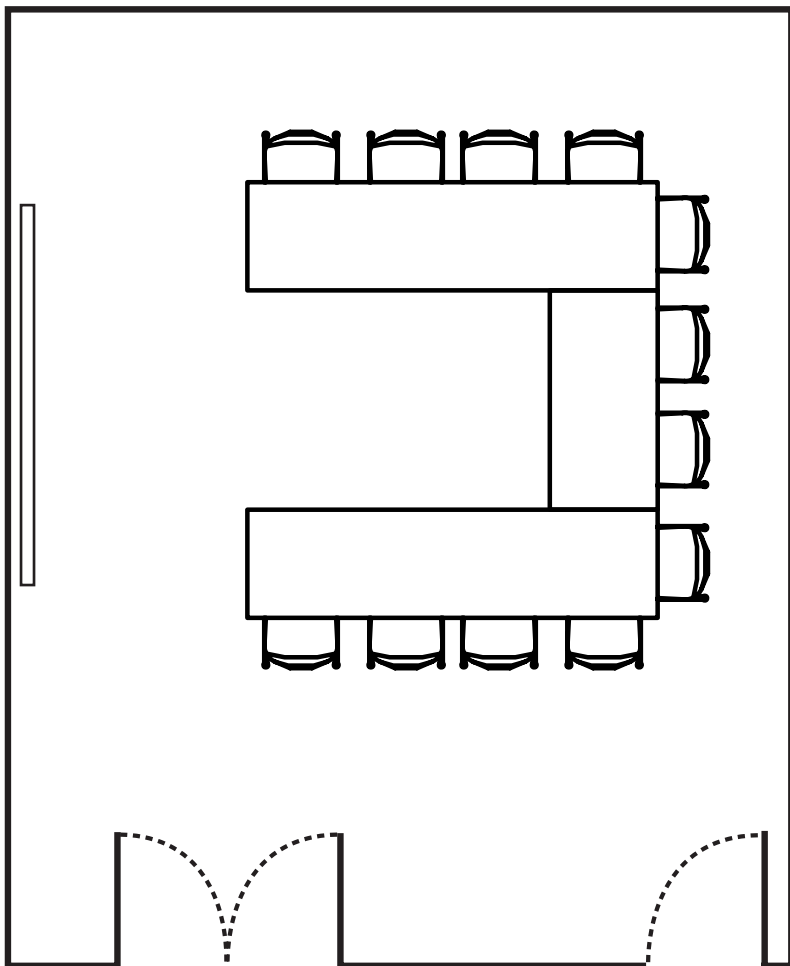

Chez Sophie

ESPACE SEMINAIRE

Salle Sirocco

Capacités

Surface : 50 m²
Théâtre : 40 personnes
Ecole : 20 personnes
En U : 25 personnes
Diner : 30 personnes
Cocktail : 40 personnes

Equipements

Ecran mural,
Vidéoprojecteur automatisé,
Sonorisation,
Micro H.F.,
Paper-board,
Accès Wi-Fi,
Tables, Chaises

Petits travaux de secrétariat en option