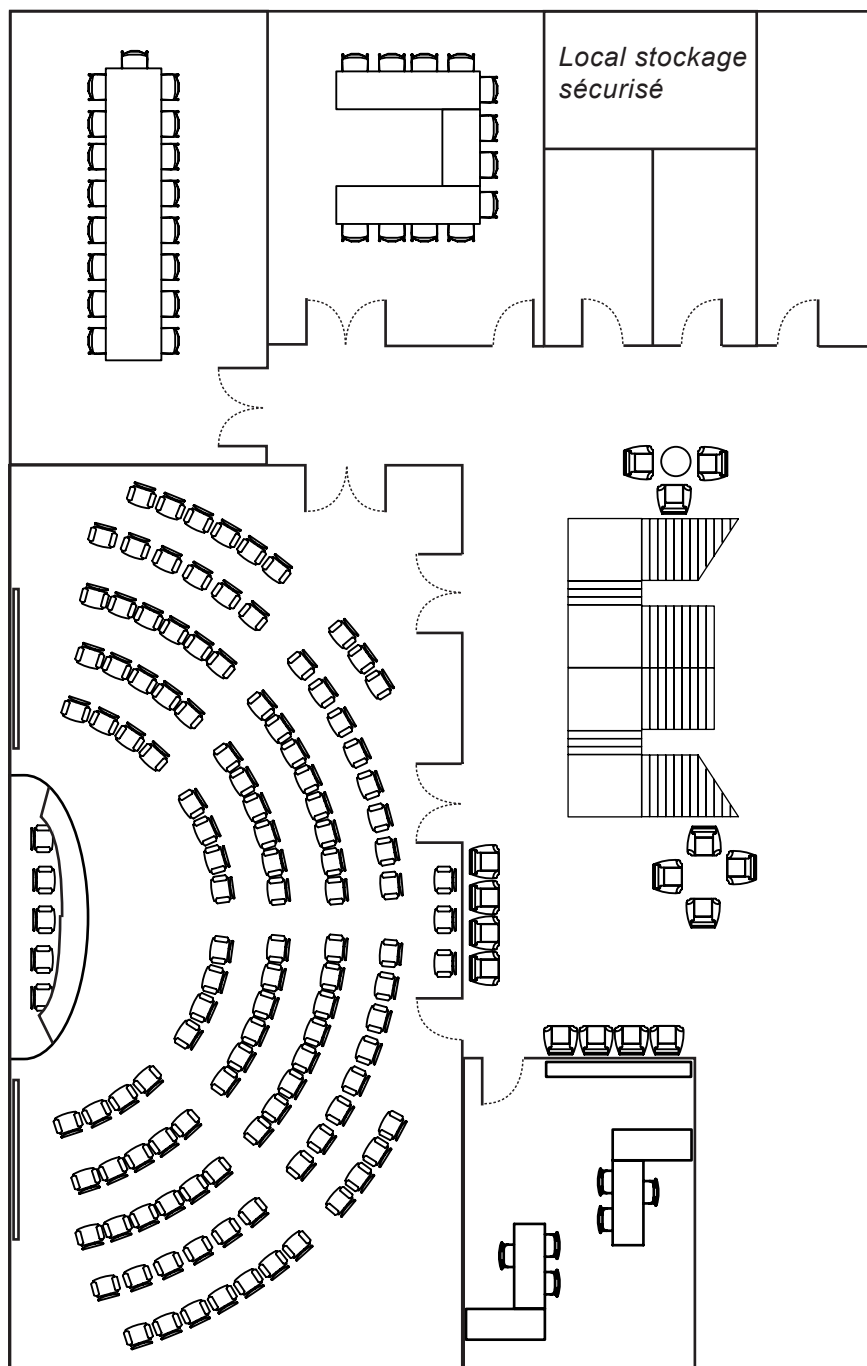

Chez Sophie

ESPACE SEMINAIRE

1 400 m² à votre disposition

Nos salles climatisées accueillent tous types d'évènements professionnels ou privés.
Des programmes clefs en main ou sur mesure.

Surfaces des salles :

Zéphyr : 180 m²

Bise : 35 m²

Sirocco : 60 m²

Ces 3 salles sont équipées de :

Ecran mural,
Vidéoprojecteur automatisé,
Sonorisation,
Micro H.F,
Paper-board,
Accès Wi-Fi,
Tables, Chaises

Salle exposition et démonstration de matériel :

Chez Sophie

ESPACE SEMINAIRE

Salle Sirocco

Capacités

Surface : 50 m²
Théâtre : 40 personnes
Ecole : 20 personnes
En U : 25 personnes
Diner : 30 personnes
Cocktail : 40 personnes

Equipements

Ecran mural,
Vidéoprojecteur automatisé,
Sonorisation,
Micro H.F.,
Paper-board,
Accès Wi-Fi,
Tables, Chaises

Chez Sophie

ESPACE SEMINAIRE

Salle Bise

Capacités

Surface : 35 m²
Théâtre : 30 personnes
Ecole : 18 personnes
En U : 15 personnes
Cocktail : 30 personnes

Equipements

Ecran mural,
Vidéoprojecteur automatisé,
Sonorisation,
Micro H.F,
Paper-board,
Accès Wi-Fi,
Tables, Chaises