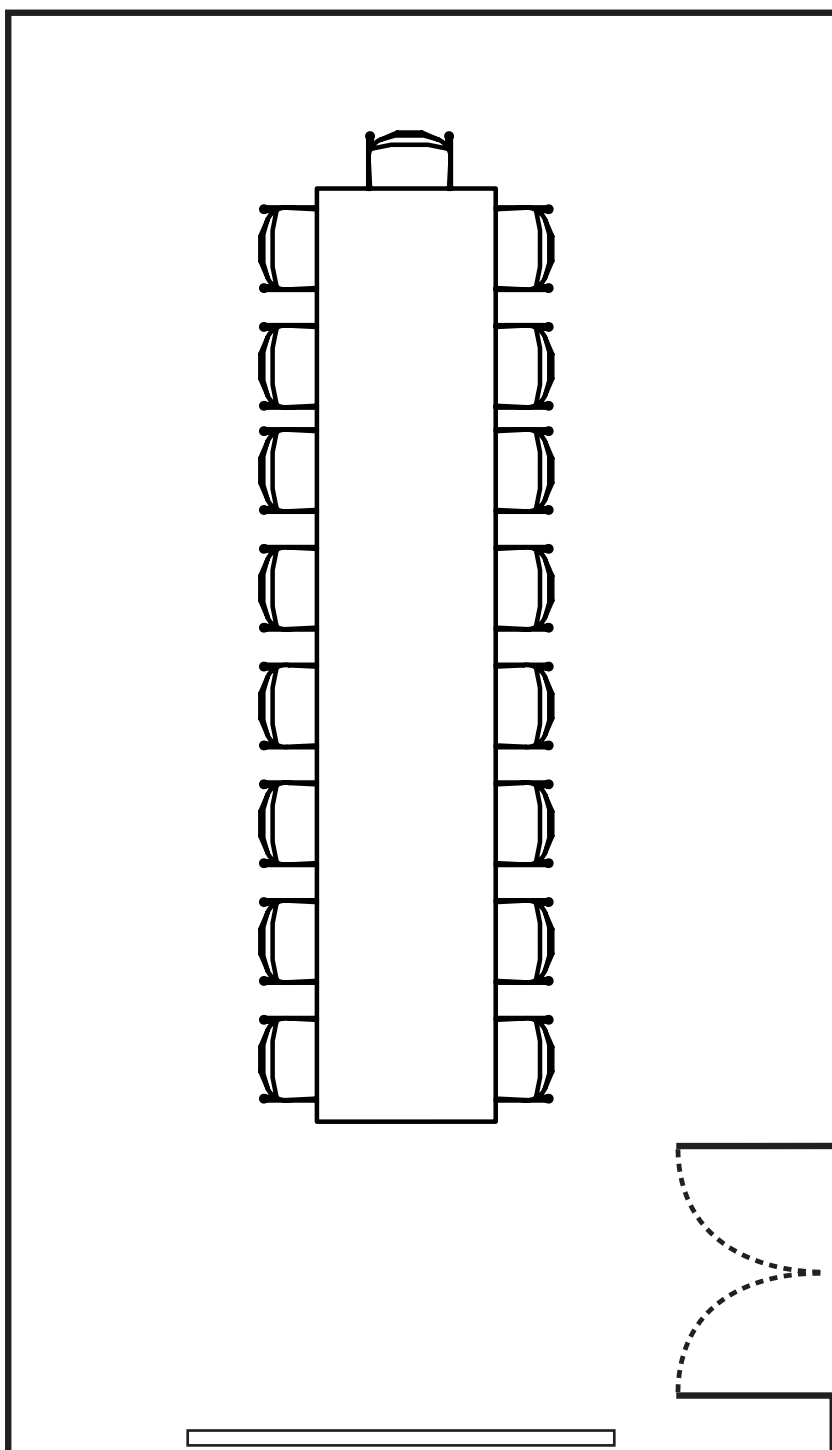

Chez Sophie

ESPACE SEMINAIRE

Salle Bise

Capacités

Surface : 35 m²
Théâtre : 30 personnes
Ecole : 18 personnes
En U : 15 personnes
Cocktail : 30 personnes

Equipements

Ecran mural,
Vidéoprojecteur automatisé,
Sonorisation,
Micro H.F,
Paper-board,
Accès Wi-Fi,
Tables, Chaises