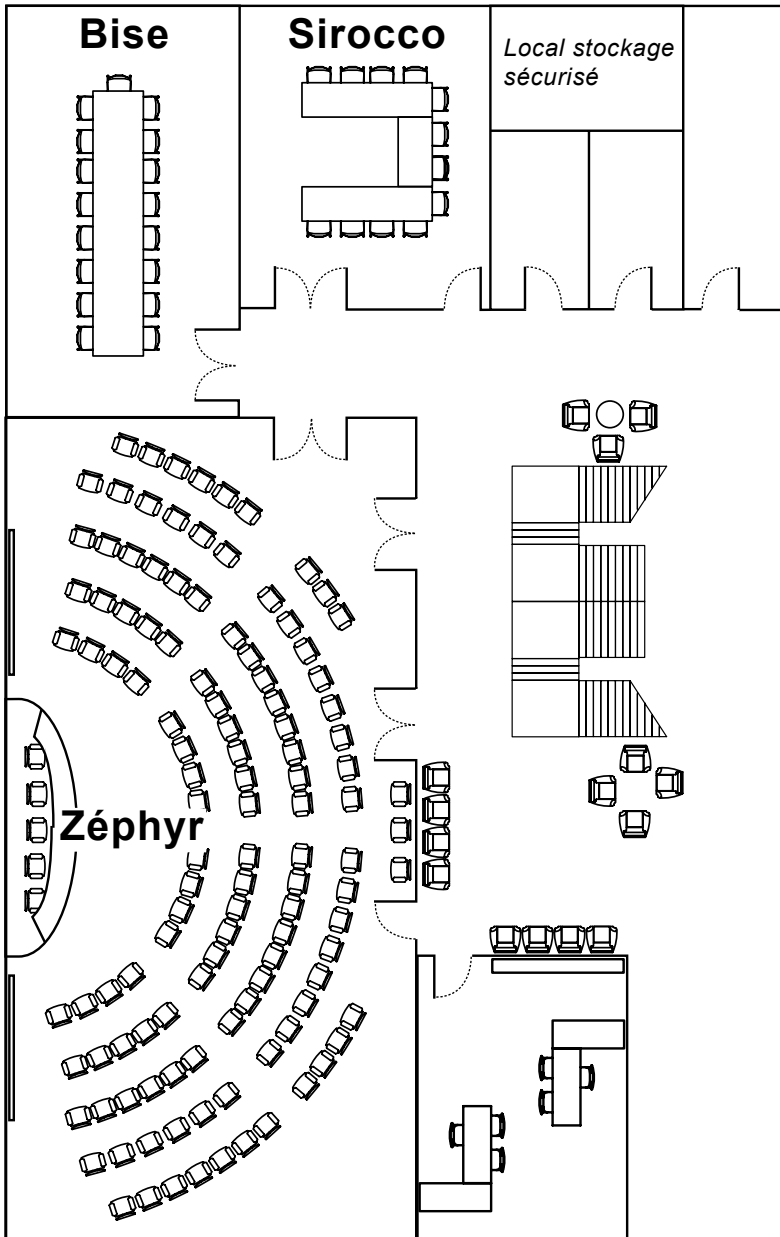

Espace séminaire

Nos salles climatisées accueillent tous types d'évènements professionnels ou privés.
Des programmes clés en main ou sur mesure.

Surface des salles

Zéphyr : 180m² + 2 terrasses

Bise: 35m² + 1 terrasse

Sirocco: 60m²

Ces 3 salles sont équipées de :

Ecran mural

Vidéoprojecteur automatisé

Sonorisation

Micro HF

Paperboard

Accès Wi-fi

Tables et chaises

Salon privé Alain Sitbon à l'étage

Pour vos déjeuners d'affaire,

Réunion de direction...

Accès

A 15mn de la gare de la Part Dieu
et à proximité des axes

autoroutiers et périphériques.

Grands parkings de 300 places